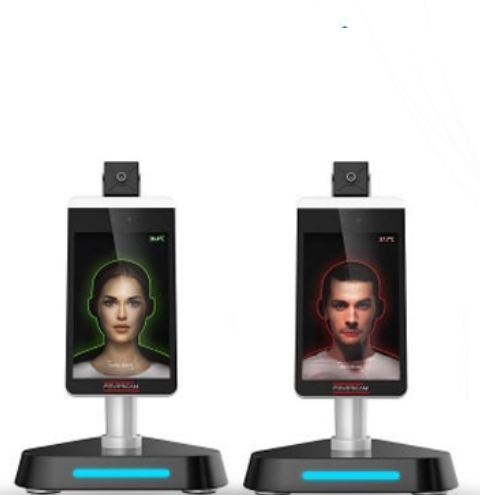

SanaCam

Controlla e previeni l'epidemia