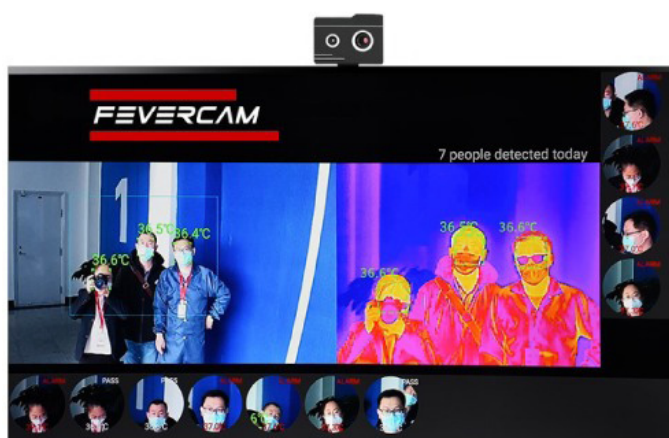

384 x 288 px 256 x 192 px	2 Megapixel	± 0.5°C
RISOLUZIONE TERMALE	RISOLUZIONE FOTOCAMERA	PRECISIONE MISURA
0.5-3 m	0 - 60 ° C	< 0 S.s
DISTANZA DI MISURAZIONE	RANGE DI MISURA	RESPONSIVITA' ALLARME